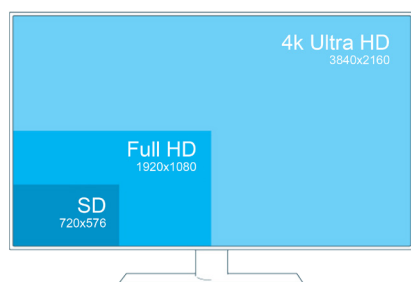

Многофункциональный интерактивный дисплей для переговорных комнат и учебных аудиторий

FLIPBOX 65UHD

- Интерактивный дисплей с разрешением **Ultra HD (3840x2160)**
- **Gorilla Glass® AG** — антибликовое, устойчивое к царапинам стекло
- Новый сенсор **Surface Light Wave** (6 касаний)
- Слотовый компьютер **Intel OPS**
- Фронтальные звуковые динамики

Дисплей

Дисплей обладает разрешением UHD, благодаря чему даже при длительной работе на близком расстоянии глаза остаются расслабленными и не устают. А антибликовое покрытие обеспечивает высокое качество изображения.

Сенсорная технология

Применение технологии Surface Light Wave обеспечило возможность одновременного распознавания до 6 касаний, а использование Gorilla Glass® AG сократило дистанцию между стилусом и сенсором, что позволило увеличить скорость нанесения записей.

Всё в одном

В комплект поставки включен слотовый компьютер Intel OPS, компьютеры такого типа значительно упрощающий сборку и сервисное обслуживание комплекса в целом, а большой выбор входов и выходов позволяет использовать Flipbox в любых интеграционных решениях.

www.flipbox.ru

www.polymedia.ru